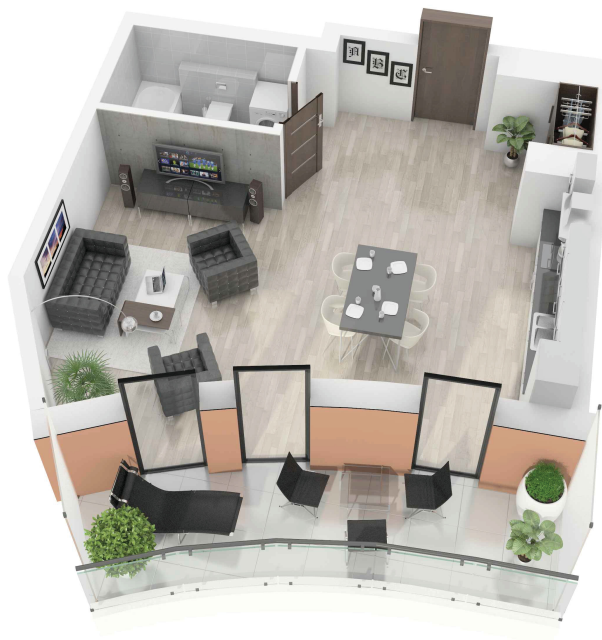

## C 178

budynek	A
piętro	4
mieszkanie	C178
liczba pokoi	1

<b>B</b> balkon	9,05 m <sup>2</sup>
<b>1</b> przedpokój	8,44 m <sup>2</sup>
<b>2</b> pokój dzienny z aneksem kuch.	28,72 m <sup>2</sup>
<b>3</b> łazienka	4,39 m <sup>2</sup>

powierzchnia	41,55 m <sup>2</sup>
cena brutto	353 175 zł