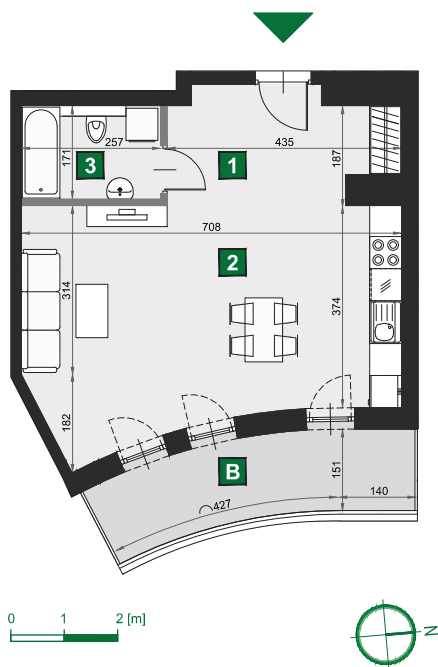

## C 178

budynek	A
piętro	4
mieszkanie	C178
liczba pokoi	1

<b>B</b> balkon	9,05 m <sup>2</sup>
<b>1</b> przedpokój	8,44 m <sup>2</sup>
<b>2</b> pokój dzienny z aneksem kuch.	28,72 m <sup>2</sup>
<b>3</b> łazienka	4,39 m <sup>2</sup>

powierzchnia	41,55 m <sup>2</sup>
cena brutto	353 175 zł